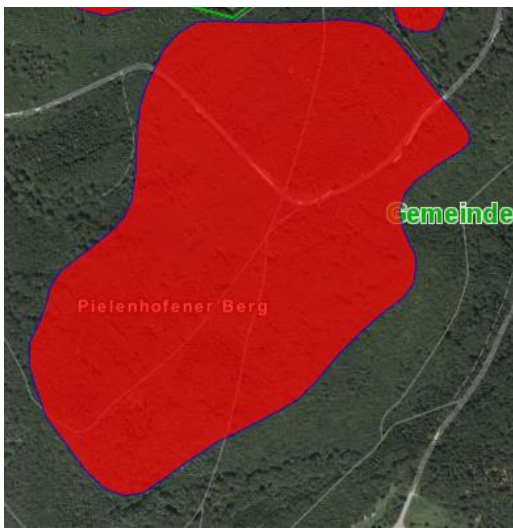

Ortsteil Pielenhofen

D-3-6937-0045 „Endpaläolithische und mesolithische Freilandstation, metallzeitliche und spätlatènezeitliche Siedlung.“

Ortsteil Pielenhofen

D-3-6937-0044 „Endpaläolithische und mesolithische Freilandstation, Siedlungen des Endneolithikums, der frühen bis mittleren Bronzezeit, der Urnenfelderzeit, der Frühlatènezeit sowie des Früh- und Hochmittelalters (6.-11. Jh.).“

Ortsteil Freiung

D-3-6937-0241 „Steinzeitliche Siedlung, wohl eisenzeitliche und mittelalterliche Siedlungen.“

Ortsteil Pielenhofen

D-3-6937-0054 „Vorgeschichtliche Grabhügelgruppe.“

Ortsteil Pielenhofen

D-3-6937-0053 „Vorgeschichtliche Grabhügelgruppe.“

Ortsteil Pielenhofen

D-3-6937-0033 „Vorgeschichtliche Grabhügelgruppe.“

Ortsteil Pielenhofen

D-3-6937-0055 „Vorgeschichtliches Grabhügelfeld.“

Ortsteil Pielenhofen

D-3-6937-0056 „Vorgeschichtliche Grabhügelgruppe.“